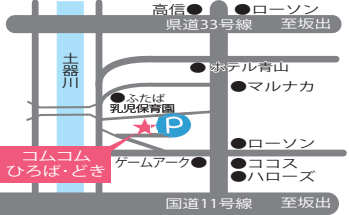

## 今月のウェルカム広場

(コムコムスタッフが担当する日時です。)

★5月22日(水)10:00~11:30

土器コムユニティセンター

※他の開催日時は「みてねっと」をご覧ください。

**今月のマルタス親子ふれあいあそび**

(コムコムスタッフが担当する日時です。)

★5月14日(火)11:00~11:30

マルタスキッズスペース

**お問ひ合わせは コムコムひろば**

認定 NPO 法人 さぬきっずコムシアター内

丸亀市土器町東2丁目248

TEL: **0877-25-0691**

(月~金 9:30~15:30)

- ★オープン日: 月曜~金曜(祝日除く)
- ★オープン時間: 9:30~15:00 (Lunch timeは11:45~12:30)
- ★年間登録料: 無料+
- ★利用料: 無料【未登録者は200円/1回】